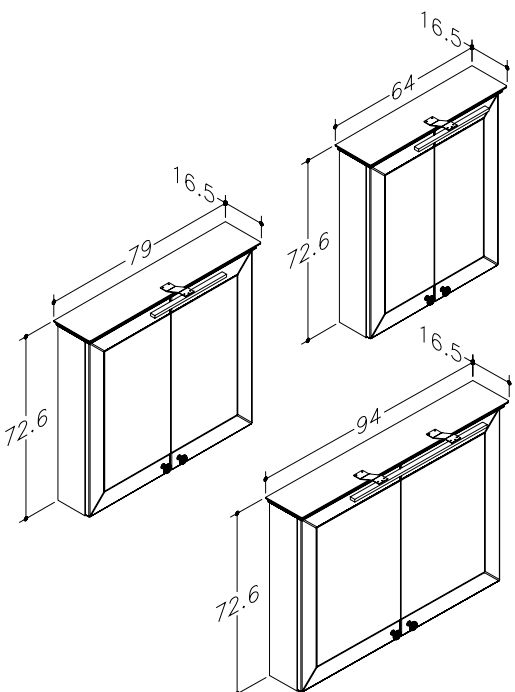

64 cm	Matt white | balta matinė | matt valge | matēti balts	170131260	159,-
	Grey cashmere | pilkas kašmyras | hall kašmiir | pelēks kašmirs	170131560	
79 cm	Matt white | balta matinė | matt valge | matēti balts	170141260	175,-
	Grey cashmere | pilkas kašmyras | hall kašmiir | pelēks kašmirs	170141560	
94 cm	Matt white | balta matinė | matt valge | matēti balts	170161260	189,-
	Grey cashmere | pilkas kašmyras | hall kašmiir | pelēks kašmirs	170161560	

BASIN UNITS WITH DIVA WASHBASIN

SPINTELĒS SU DIVA PRAUSTUVU | VALAMUKAPP VALAMUGA DIVA | IZLIETNES SKAPĪŠI AR DIVA IZLIETNI

Model | modelis | mudel | modelis

Width | plotis | laius | platums

Colour | spalva | värv | krāsa

Art. No.

€