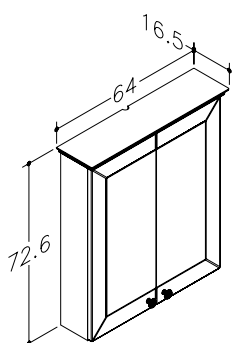

## MIRROR CABINETS | VEIDRODINĒS SPINTELĒS | PEEGELKAPPID | SPOGUĻSKAPĪŠI

Model | modelis | mudel | modelis

Width | plotis | laius | platums

Colour | spalva | vārv | krāsa

Art. No.

€

64 cm	Matt white   balta matīnē   matt valge   matēti balts	170031260	109,-
	Grey cashmere   pilkas kašmyras   hall kašmiir   pelēks kašmirs	170031560	