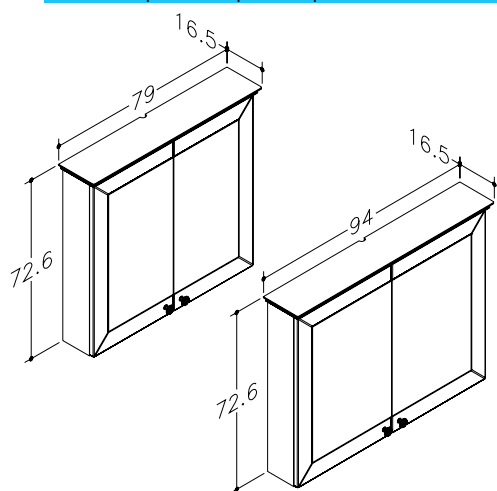

## MIRROR CABINETS | VEIDRODINĒS SPINTELĒS | PEEGELKAPPID | SPOGUĻSKAPĪŠI

Model | modelis | mudel | modelis

Width | plotis | laius | platums

Colour | spalva | värv | krāsa

Art. No.

€

75 cm	Matt white   balta matinė   matt valge   matēti balts	170041260	125,-
	Grey cashmere   pilkas kašmyras   hall kašmiir   pelēks kašmirs	170041560	
90 cm	Matt white   balta matinė   matt valge   matēti balts	170061260	139,-
	Grey cashmere   pilkas kašmyras   hall kašmiir   pelēks kašmirs	170061260	