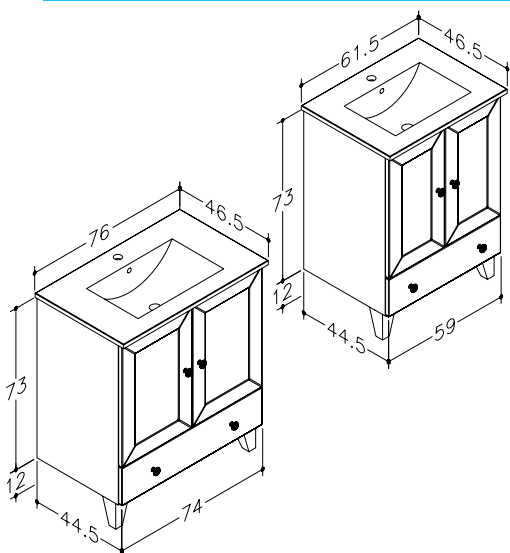

## SPINTELĒS SU DIVA PRAUSTUVU | VALAMUKAPP VALAMUGA DIVA | IZLIETNES SKAPĪŠI AR DIVA IZLIETNI

Model | modelis | mudel | modelis

Width | plotis | laius | platums

Colour | spalva | värv | krāsa

Art. No.

€

61.5 cm	Matt white   balta matinė   matt valge   matēti balts	171133126	249,-
	Grey cashmere   pilkas kašmyras   hall kašmiir   pelēks kašmirs	171133156	
76 cm	Matt white   balta matinė   matt valge   matēti balts	171134126	289,-
	Grey cashmere   pilkas kašmyras   hall kašmiir   pelēks kašmirs	171134156	