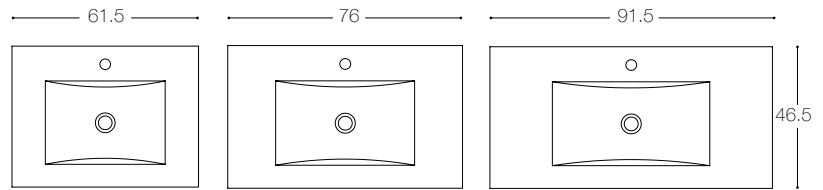

HOW TO CHOOSE ?

KAIP PASIRINKTI? | KUIDAS VALIDA? | KĀ IZVĒLĒTIES?

WASHBASINS PRAUSTUVAI | VALAMUD | IZLIETNES

DIVA

CERAMIC WASHBASIN

keramiskinis praustuvas | keraamiline valamu | keramikas izlietne