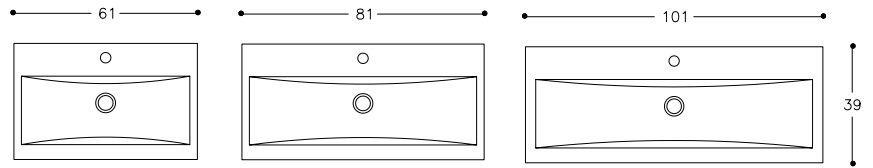

HOW TO CHOOSE ?

KAIP PASIRINKTI? | KUIDAS VALIDA? | KĀ IZVĒLĒTIES?

WASHBASINS PRAUSTUVAI | VALAMUD | IZLIETNES

CERAMIC WASHBASIN

keramikinis praustuvas | keraamiline valamu | keramikas izlietnes